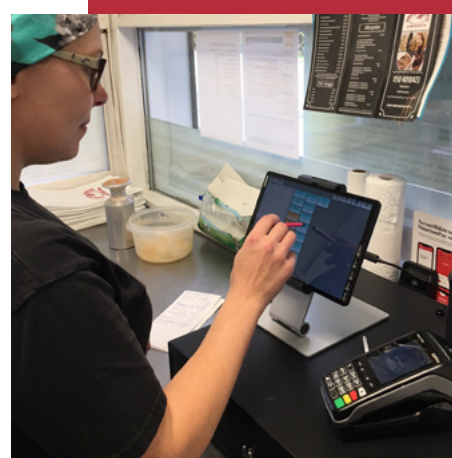

Mando on intuitiivinen, se toimii juuri siten kuin sen olettaakin toimivan.

Tietoja syötetäessä järjestelmä tekee niille automaattisesti painikkeet.

Konttorikone
PORI